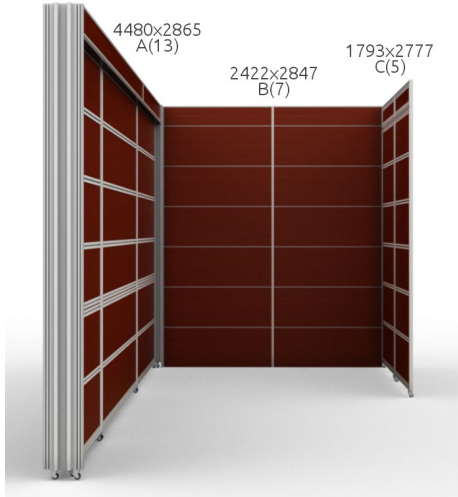

Update: 22 August 2024. Adjacent stands can be combined to create a larger stand.

Stand number	Square, m2	Page	Stand number	Square, m2	Page	
2	12	2	39	6	7	
3	9	2	40	6	7	
4	9	2	41	6	7	
5	12	2	42	4	7	
6	9	2	43	4	7	
7	12	2	44	4	7	
8	6	3	45	4	8	
9	6	3	46	6	8	
10	9	3	47	6	8	
11	9	3	48	12	8	
13	9	3	49	6	8	
14	4	3	50	6	8	
16	4	4	52	9	9	
17	6	4	53	6	9	
19	4	4	54	6	9	LED-panel 75" 4K
20	6	4	55	4	9	
21	9	4	56	6	9	LED-panel 960x1360px / 1920x2720mm
22	9	4	57	4	9	
23	6	5	58	6	10	LED-panel 75" 4K
24	4	5	59	6	10	
25	6	5	60	4	10	LED-panel 75" 4K
29	4	5	61	4	10	LED-panel 75" 4K
30	4	5				
31	4	5				
33	12	6				
34	6	6				
35	6	6				
36	6	6				
37	6	6				
38	6	6				

**2 (12m<sup>2</sup>)**

**3 (9m<sup>2</sup>)**

**4 (9m<sup>2</sup>)**

**5 (12m<sup>2</sup>)**

**6 (9m<sup>2</sup>)**

**7 (12m<sup>2</sup>)**

**8 (9m2)**

**9 (6m2)**

**56 (6m2)**

LED-panel 960x1360px / 1920x2720mm

**53 (6m2)**

**55 (4m2)**

**57 (4m2)**

**58 (6m2)**

LED-panel 75" 4K

**60 (4m2)**