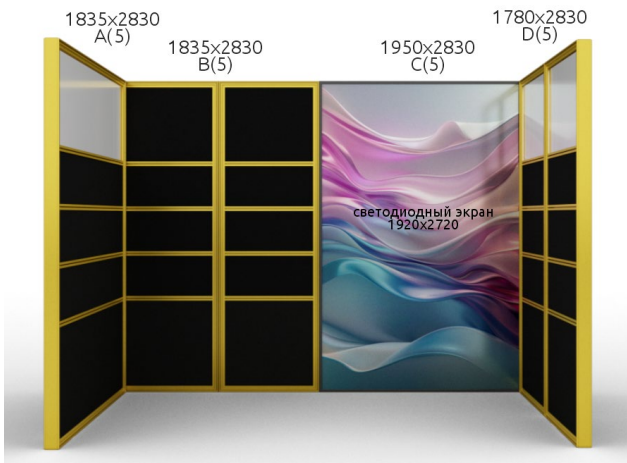

**46 (6m<sup>2</sup>)**

**47 (6m<sup>2</sup>)**

**48 (12m<sup>2</sup>)**

**49 (6m<sup>2</sup>)**

**50 (6m<sup>2</sup>)**

**52 (9m2)**

**54 (6m2)**

LED-panel 75" 4K

**56 (6m2)**

LED-panel 960x1360px / 1920x2720mm

**53 (6m2)**

**55 (4m2)**

**57 (4m2)**

**58 (6m2)**

LED-panel 75" 4K

**60 (4m2)**