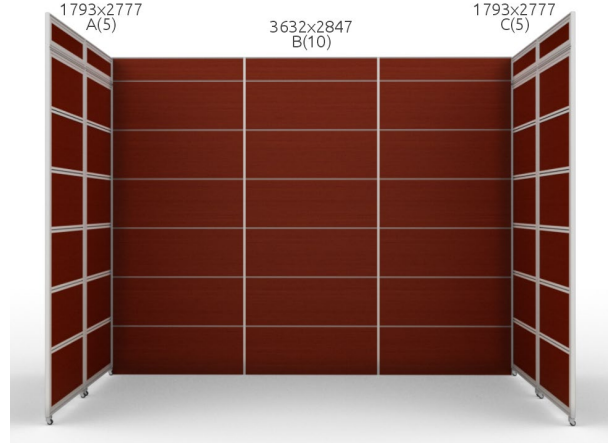

Update: 22 August 2024. Adjacent stands can be combined to create a larger stand.

Stand number	Square, m2	Page	Stand number	Square, m2	Page	
2	12	2	39	6	7	
3	9	2	40	6	7	
4	9	2	41	6	7	
5	12	2	42	4	7	
6	9	2	43	4	7	
7	12	2	44	4	7	
8	6	3	45	4	8	
9	6	3	46	6	8	
10	9	3	47	6	8	
11	9	3	48	12	8	
13	9	3	49	6	8	
14	4	3	50	6	8	
16	4	4	52	9	9	
17	6	4	53	6	9	
19	4	4	54	6	9	LED-panel 75" 4K
20	6	4	55	4	9	
21	9	4	56	6	9	LED-panel 960x1360px / 1920x2720mm
22	9	4	57	4	9	
23	6	5	58	6	10	LED-panel 75" 4K
24	4	5	59	6	10	
25	6	5	60	4	10	LED-panel 75" 4K
29	4	5	61	4	10	LED-panel 75" 4K
30	4	5				
31	4	5				
33	12	6				
34	6	6				
35	6	6				
36	6	6				
37	6	6				
38	6	6				

**2 (12m<sup>2</sup>)**

**3 (9m<sup>2</sup>)**

**4 (9m<sup>2</sup>)**

**5 (12m<sup>2</sup>)**

**6 (9m<sup>2</sup>)**

**7 (12m<sup>2</sup>)**

**8 (9m2)**

**9 (6m2)**

**56 (6m2)**

LED-panel 960x1360px / 1920x2720mm

**53 (6m2)**

**55 (4m2)**

**57 (4m2)**

**58 (6m2)**

LED-panel 75" 4K

**60 (4m2)**