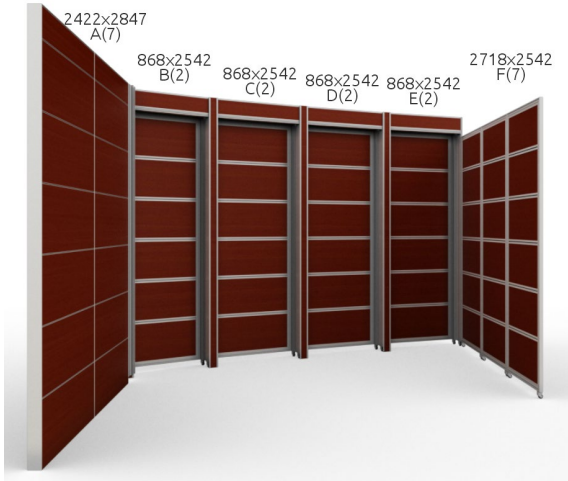

**46 (6m<sup>2</sup>)**

**47 (6m<sup>2</sup>)**

**48 (12m<sup>2</sup>)**

**49 (6m<sup>2</sup>)**

**50 (6m<sup>2</sup>)**

**52 (9m2)**

**54 (6m2)**

LED-panel 75" 4K

**56 (6m2)**

LED-panel 960x1360px / 1920x2720mm

**53 (6m2)**

**55 (4m2)**

**57 (4m2)**

**58 (6m2)**

LED-panel 75" 4K

**60 (4m2)**