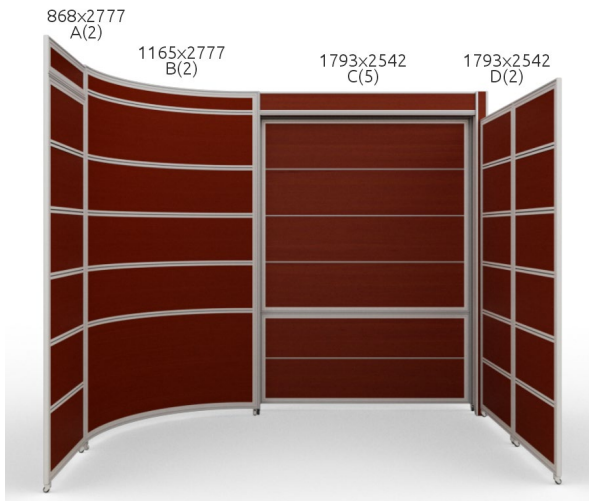

### 38 (6m2)

**39 (6m2)**

**40 (6m2)**

**41 (6m2)**

**42 (4m2)**

**43 (4m2)**

**44 (4m2)**

**45 (4m<sup>2</sup>)**

**46 (6m<sup>2</sup>)**

**47 (6m<sup>2</sup>)**

**48 (12m<sup>2</sup>)**

**49 (6m<sup>2</sup>)**

**50 (6m<sup>2</sup>)**

**52 (9m2)**

**54 (6m2)**

LED-panel 75" 4K

**56 (6m2)**

LED-panel 960x1360px / 1920x2720mm

**53 (6m2)**

**55 (4m2)**

**57 (4m2)**

**58 (6m2)**

LED-panel 75" 4K

**60 (4m2)**