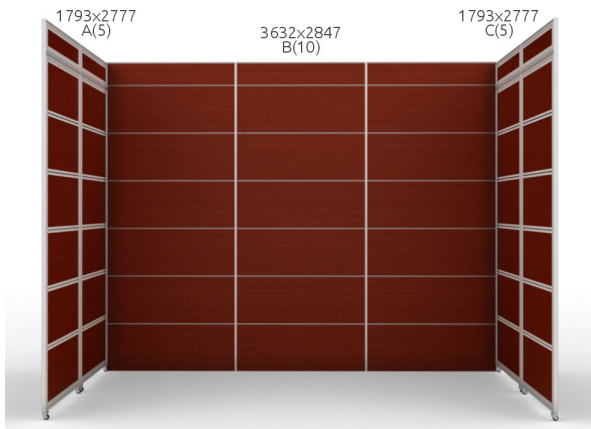

Update: 22 August 2024. Adjacent stands can be combined to create a larger stand.

Stand number	Square, m2	Page	Stand number	Square, m2	Page	
2	12	2	39	6	7	
3	9	2	40	6	7	
4	9	2	41	6	7	
5	12	2	42	4	7	
6	9	2	43	4	7	
7	12	2	44	4	7	
8	6	3	45	4	8	
9	6	3	46	6	8	
10	9	3	47	6	8	
11	9	3	48	12	8	
13	9	3	49	6	8	
14	4	3	50	6	8	
16	4	4	52	9	9	
17	6	4	53	6	9	
19	4	4	54	6	9	LED-panel 75" 4K
20	6	4	55	4	9	
21	9	4	56	6	9	LED-panel 960x1360px / 1920x2720mm
22	9	4	57	4	9	
23	6	5	58	6	10	LED-panel 75" 4K
24	4	5	59	6	10	
25	6	5	60	4	10	LED-panel 75" 4K
29	4	5	61	4	10	LED-panel 75" 4K
30	4	5				
31	4	5				
33	12	6				
34	6	6				
35	6	6				
36	6	6				
37	6	6				
38	6	6				

**2 (12m<sup>2</sup>)**

**3 (9m<sup>2</sup>)**

**4 (9m<sup>2</sup>)**

**5 (12m<sup>2</sup>)**

**6 (9m<sup>2</sup>)**

**7 (12m<sup>2</sup>)**

**8 (9m2)**

**9 (6m2)**

**10 (m2)**

**11 (9m2)**

**13 (9m2)**

**14 (4m2)**

**16 (4m2)**

**17 (6m2)**

**19 (4m2)**

**20 (6m2)**

**56 (6m2)**

LED-panel 960x1360px / 1920x2720mm

**53 (6m2)**

**55 (4m2)**

**57 (4m2)**

**58 (6m2)**

LED-panel 75" 4K

**60 (4m2)**