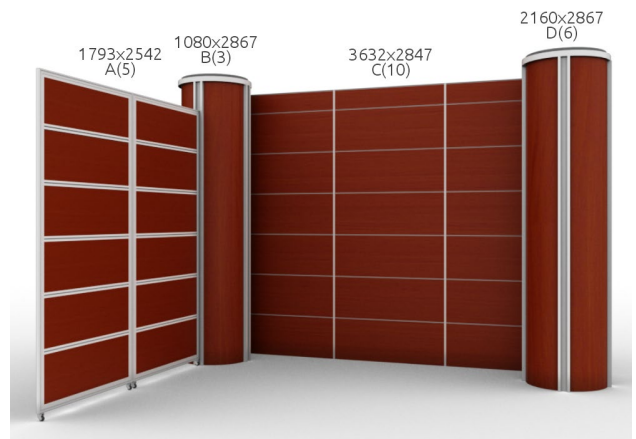

Update: 22 August 2024. Adjacent stands can be combined to create a larger stand.

Stand number	Square, m2	Page	Stand number	Square, m2	Page	
2	12	2	39	6	7	
3	9	2	40	6	7	
4	9	2	41	6	7	
5	12	2	42	4	7	
6	9	2	43	4	7	
7	12	2	44	4	7	
8	6	3	45	4	8	
9	6	3	46	6	8	
10	9	3	47	6	8	
11	9	3	48	12	8	
13	9	3	49	6	8	
14	4	3	50	6	8	
16	4	4	52	9	9	
17	6	4	53	6	9	
19	4	4	54	6	9	LED-panel 75" 4K
20	6	4	55	4	9	
21	9	4	56	6	9	LED-panel 960x1360px / 1920x2720mm
22	9	4	57	4	9	
23	6	5	58	6	10	LED-panel 75" 4K
24	4	5	59	6	10	
25	6	5	60	4	10	LED-panel 75" 4K
29	4	5	61	4	10	LED-panel 75" 4K
30	4	5				
31	4	5				
33	12	6				
34	6	6				
35	6	6				
36	6	6				
37	6	6				
38	6	6				

**10 (m2)**

**11 (9m2)**

**13 (9m2)**

**14 (4m2)**

**16 (4m2)**

**17 (6m2)**

**19 (4m2)**

**20 (6m2)**

**21 (9m2)**

**22 (9m2)**

**23 (6m2)**

**24 (4m2)**

**25 (6m2)**

**29 (4m2)**

**30 (4m2)**

**31 (4m2)**