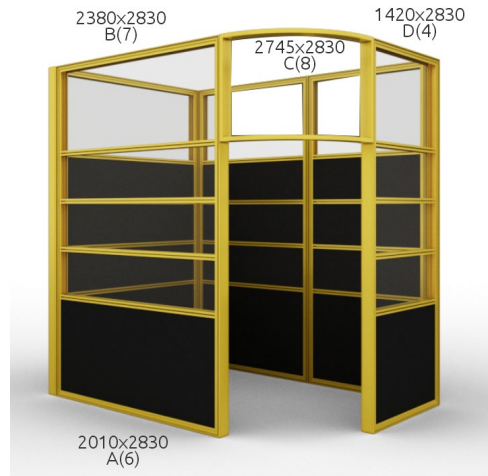

**46 (6m<sup>2</sup>)**

**47 (6m<sup>2</sup>)**

**48 (12m<sup>2</sup>)**

**49 (6m<sup>2</sup>)**

**50 (6m<sup>2</sup>)**

**52 (9m2)**

**54 (6m2)**

LED-panel 75" 4K

**56 (6m2)**

LED-panel 960x1360px / 1920x2720mm

**53 (6m2)**

**55 (4m2)**

**57 (4m2)**

**58 (6m2)**

LED-panel 75" 4K

**60 (4m2)**